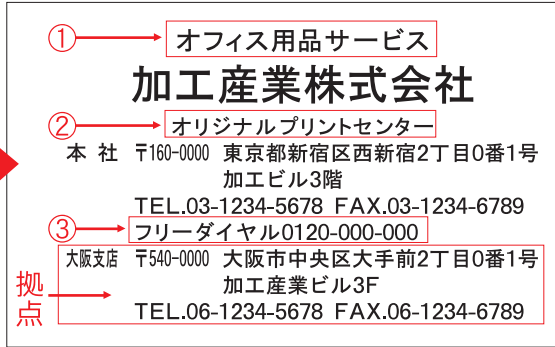

最下段の表示

- O**または**P**の印刷はご指定の書体で最下段に入ります。
- O**または**P**のいずれか一つを印刷できます。

Q 年 月 日 **R** 担当部署 担当者

⑤ 住所欄の罫線

宛名を記入するのに便利な罫線を3本印刷いたします。

- 文字の印刷色と同色で規定の位置に印刷いたします。
- 長3窓付き封筒には印刷できませんのでご了承ください。

⑥ 角8封筒限定のレイアウト選択

給料袋・月謝袋の2種類を選択することができます。
会社名のみ印刷となります。

定型レイアウト封筒印刷無料オプション

⑦ 行の追加

- 3行まで追加することができます。
 - 位置により文字の大きさが異なります。
- ①文字の大きさ：会社名よりやや小さめ
②③文字の大きさ：住所と同じ

作成例 行追加：位置①に「オフィス用品サービス」
位置②に「オリジナルプリントセンター」
位置③に「フリーダイヤル0120-000-000」
拠点追加：「大阪支店」

⑧ 拠点の追加

- 拠点を1ヶ所追加することができます。
- 拠点追加の場合は、それぞれの拠点名称を指定することができます。
- 拠点は最下行に入ります。