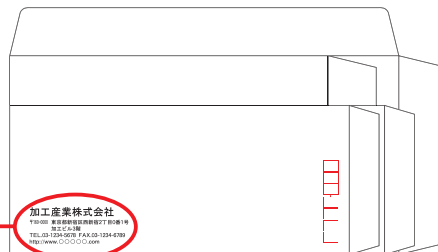

定形外封筒 (角1・角2・角3)

※ゴシック体を指定している例です。

加工産業株式会社

〒160-0000 東京都新宿区西新宿2丁目0番1号
加工ビル3階
TEL.03-1234-5678 FAX.03-1234-6789
http://www.〇〇〇〇〇.com

※文字の大きさは角1、角2、角3のどのサイズをお選びの場合でも同じです。
※お選びの書体によって大きさが異なって見える場合があります。
※文字の大きさは変更できます。定形外封筒の文字サイズをご覧ください。

定形封筒 (角8・長3・長4・長40・洋0 (洋長3))

※ゴシック体を指定している例です。

加工産業株式会社

〒160-0000 東京都新宿区西新宿2丁目0番1号
加工ビル3階
TEL.03-1234-5678 FAX.03-1234-6789
http://www.〇〇〇〇〇.com

※文字の大きさは角8、長3、長4、長40、洋0(洋長3)のどのサイズをお選びの場合でも同じです。
※お選びの書体によって大きさが異なって見える場合があります。