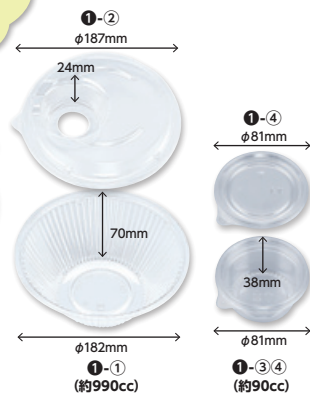

●サイズは外寸表記 ●材質:A-PET

## クリーンフォーユー

「持ちやすい」「まぜやすい」  
「食べやすい」が特長のサラダボール。  
冷やし麺やカットフルーツにもオススメ!

※写真は②-①②

指で挟めて  
持ちやすいから  
食べやすい。

※写真は②-③⑤⑥  
③-24②⑤

上下で仕切りが  
できる便利な中皿が登場!  
中皿3S(②-⑤)には  
パイオカップMP71(⑧-24②⑤)  
がピッタリはまります!

※写真は  
⑧-24②⑤

蓋天面のカップ  
ホルダーにキッキと入り  
汁漏れしにくい  
構造です。

※写真は①-①②③④

※パイオカップMP71(⑧-24②⑤)が  
使えます

② クリーンフォーユー-BOWL		50枚/束		
S	① 本体	#004450700	600枚/箱	オープン
	② フタ	#004450701	600枚/箱	オープン
	③ 本体	#004450702	600枚/箱	オープン
M	④ 中皿 1S	#004450706	600枚/箱	オープン
	⑤ 中皿 3S	#004450707	600枚/箱	オープン
L	⑥ フタ	#004450703	600枚/箱	オープン
	⑦ 本体	#004450704	300枚/箱	オープン
	⑧ フタ	#004450705	300枚/箱	オープン

●サイズは外寸表記 ●材質: A-PET

本体サイズ  
φ66mm  
高28mm

蓋サイズ  
φ66mm  
高8mm