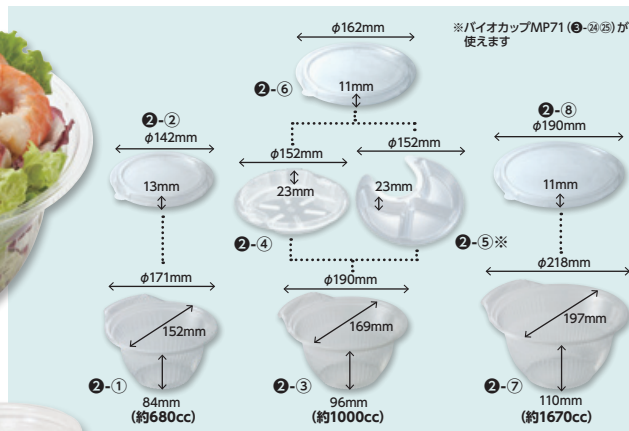

●サイズは外寸表記 ●材質:A-PET

## クリーンフォーユー

「持ちやすい」「まぜやすい」  
「食べやすい」が特長のサラダボール。  
冷やし麺やカットフルーツにもオススメ!

※写真は②-①②

指で挟めて  
持ちやすいから  
食べやすい。

※写真は②-③⑤⑥  
③-24②⑤

上下で仕切りが  
できる便利な中皿が登場!  
中皿3S(②-⑤)には  
パイオカップMP71(⑧-24②⑤)  
がピッタリはまります!

※写真は  
⑧-24②⑤

蓋天面のカップ  
ホルダーにキッキと入り  
汁漏れしにくい  
構造です。

※写真は①-①②③④

※パイオカップMP71(⑧-24②⑤)が  
使えます

② クリーンフォーユー-BOWL		50枚/束		
S	① 本体	#004450700	600枚/箱	オープン
	② フタ	#004450701	600枚/箱	オープン
	③ 本体	#004450702	600枚/箱	オープン
M	④ 中皿 1S	#004450706	600枚/箱	オープン
	⑤ 中皿 3S	#004450707	600枚/箱	オープン
L	⑥ フタ	#004450703	600枚/箱	オープン
	⑦ 本体	#004450704	300枚/箱	オープン
	⑧ フタ	#004450705	300枚/箱	オープン

●サイズは外寸表記 ●材質: A-PET

本体サイズ  
φ66mm  
高28mm

蓋サイズ  
φ66mm  
高8mm