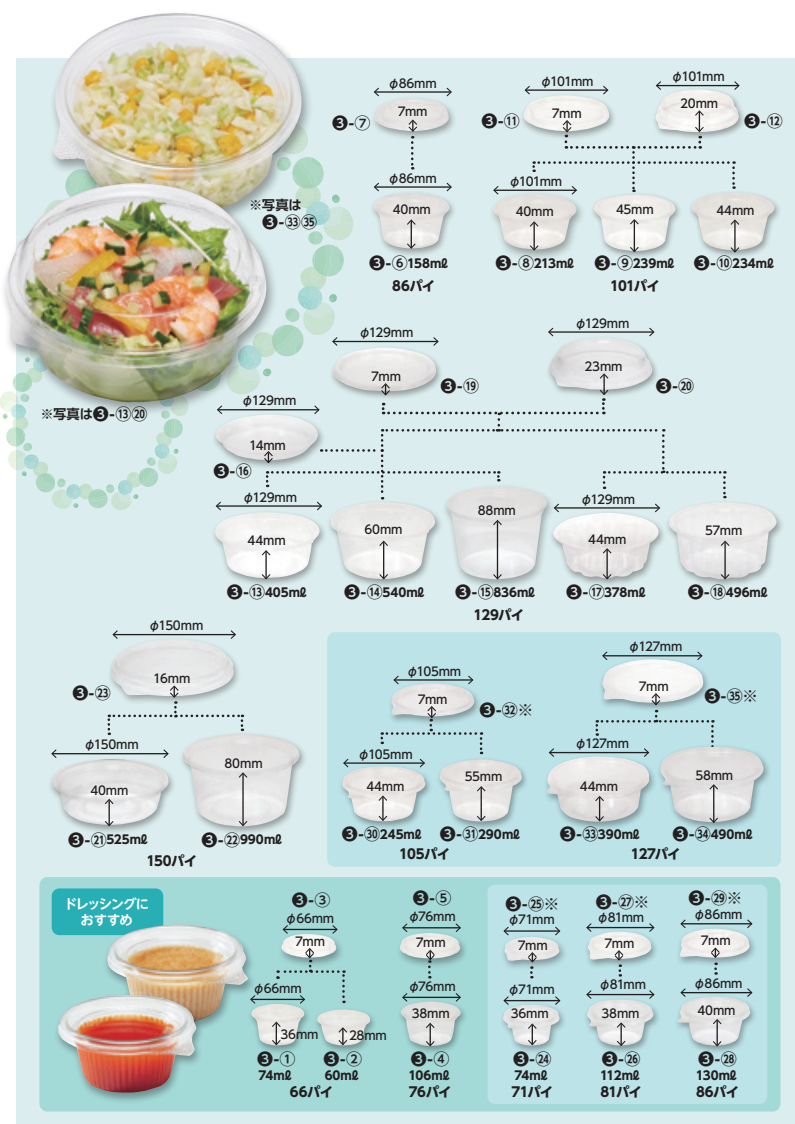

●サイズは外寸表記 ●材質: バイオPET

クリーンカップキューブ

段積みはもちろん、反転させても  
中身がキレイに見えるカップ。  
陳列の幅が広がります。

内嵌合  
電子レンジ  
オーブン

※写真は  
⑤-④⑥

容量	品名	品番	個数	材質
カップ	① 15-45B	#004450484	600枚/箱	オープン
	② 15-60B	#004450485	600枚/箱	オープン
	③ 17-45B	#004450487	400枚/箱	オープン
フタ	④ 17-60B	#004450488	400枚/箱	オープン
	⑤ 15-TC	#004450486	600枚/箱	オープン
	⑥ 17-TC	#004450489	400枚/箱	オープン

●サイズは外寸表記 ●材質: A-PET

ドレッシングに  
おすすめ

バイオカップ/メッセージ入り

かわいい応援メッセージが入った  
3種類のカップ。

NEW 外嵌合  
電子レンジ  
オーブン

※写真は④-②  
⑤-⑬⑰

バイオカップ  
129パイ製品と  
組合せてきます。

※写真は④-④  
⑤-⑰

320B  
本体サイズ  
φ129mm  
× 高44mm

430B  
本体サイズ  
φ129mm  
× 高60mm

クリーンカップ

内嵌合タイプなので  
水分の多いドレッシングでも  
汁漏れしにくい!

内嵌合  
電子レンジ  
オーブン

※写真は  
⑤-①②

容量	品名	品番	個数	材質
66パイ	① 60BA (UK) / 本体	#004450483	3000枚/箱	オープン
	② 60TC (UK) / フタ	#004450482	3000枚/箱	オープン